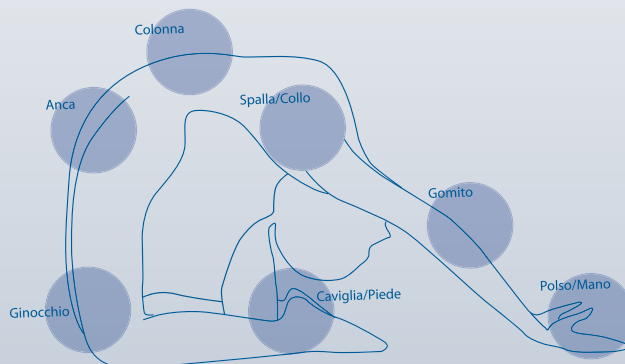

Magnete "aperto e rotante"

G-Scan è una innovativa apparecchiatura di Risonanza, dedicata allo studio completo dell'apparato muscoloscheletrico e della colonna vertebrale, dotata di magnete aperto e rotante. Consente pertanto di eseguire studi durante il fisiologico carico ortostatico, inoltre è ideale per soggetti claustrofobici.

Risonanza aperta per claustrofobici

Si definisce claustrofobia il disagio o l'impossibilità che alcune persone avvertono nello stare in ambienti chiusi ed angusti quali ad esempio il "tunnel" degli apparecchi di Risonanza Magnetica.

Il nuovo apparecchio G-Scan utilizza un magnete "aperto" a forma di "C" che annulla o riduce questa spiacevole sensazione, consentendo così di effettuare l'esame RM anche a soggetti claustrofobici.

CENTRO MEDICO
RADIOLOGICO

info

G-SCAN: RISONANZA MAGNETICA APERTA PER ESAMI SOTTO CARICO ORTOSTATICO

E' entrata recentemente in uso clinico la nuova Risonanza Magnetica "aperta" G-Scan, per studi della colonna vertebrale (rachide cervicale e lombosacrale) e delle articolazioni sotto carico fisiologico ortostatico. Grazie alla conformazione architettonica del magnete, aperto a forma di "C", consente di effettuare esami anche su pazienti claustrofobici.